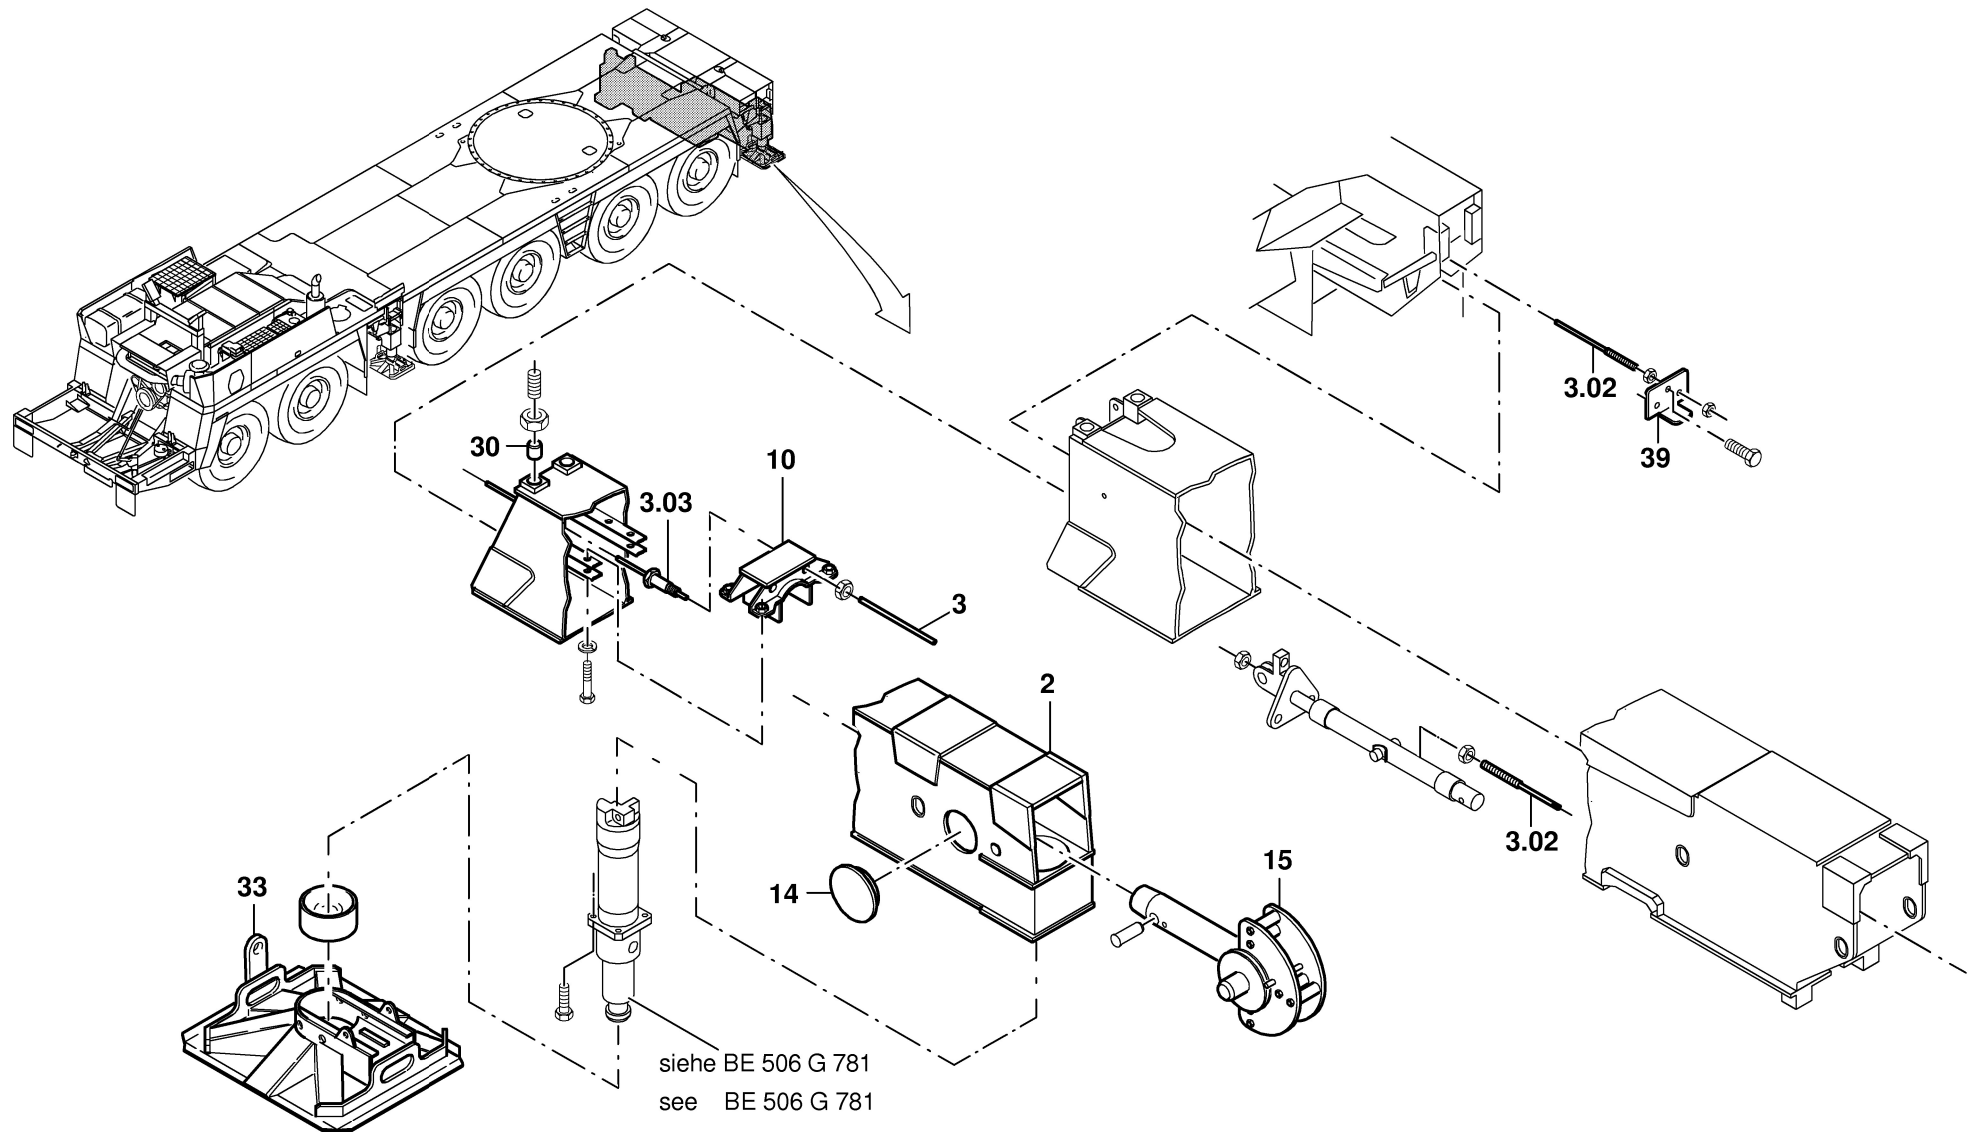

GROVE

ABSTUETZUNG HINTEN
 REAR OUTRIGGERS

BILDTAFEL
 PICTORIAL DISPLAY

05.03

3055756-ETL B

1/2

GMK 6220
BE 506
G 460

GROVE

ABSTUETZUNG HINTEN
 REAR OUTRIGGERS

BILDTAFEL
 PICTORIAL DISPLAY

05.03

3055756-ETL B

2/2

GMK 6220
BE 506
G 460